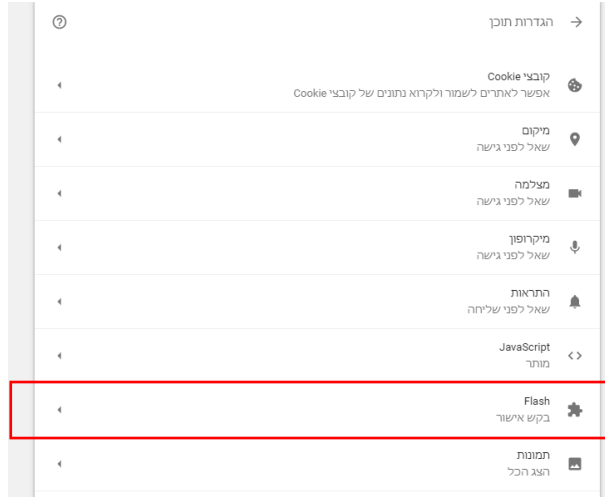

דף הנחיות להפעלת Flash בדפדפן Chrome

1. הנכם נדרשים ללכת לשורה העליונה של הדפדפן שלכם וללחוץ על

3. גללו עד הסוף הדף למטה, ולחצו על

4. תלחצו על הגדרות תוכן

5. תלחצו על Flash

6. יש לוודא שה Flash

פעיל

וללחוץ על הוסף

(שימו לב - ללחוץ על לחצן "הוסף" השני)

7. נפתח החלון הבא:

יש להכניס את הכתובת

<https://stwww1.weizmann.ac.il>

וללחוץ הוסף

8. נוספה שורה חדשה

9. כעת ניתן לפתוח את הדפדפן מחדש (או רענן את הדף) והמצגת תעבוד 😊