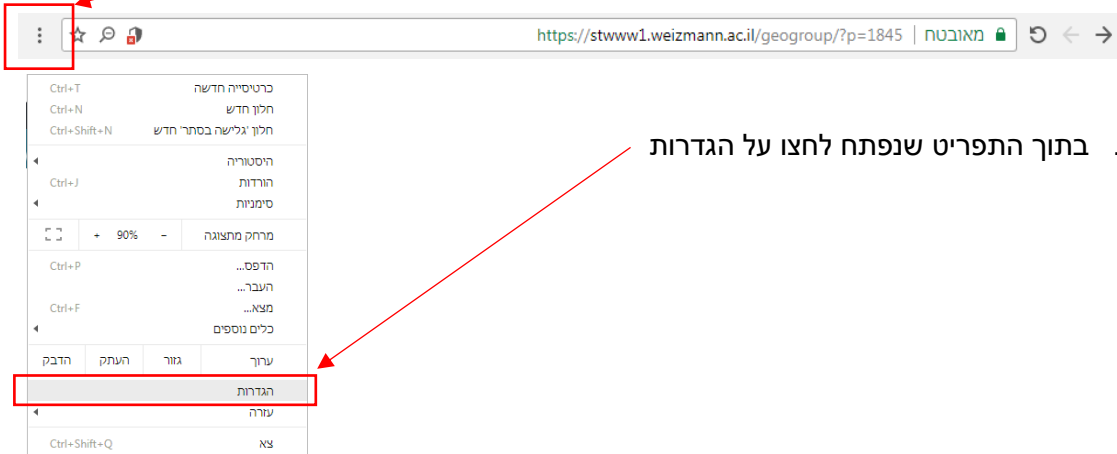

דף הנחיות להפעלת Flash בדפדפן Chrome

1. הנכם נדרשים ללכת לשורה העליונה של הדפדפן שלכם וללחוץ על

3. גללו עד הסוף הדף למטה, ולחצו על

4. תלחצו על הגדרות תוכן

5. תלחצו על Flash

6. יש לוודא שה Flash

פעיל

וללחוץ על הוסף

(שימו לב - ללחוץ על לחצן "הוסף" השני)

7. נפתח החלון הבא:

יש להכניס את הכתובת

<https://stwww1.weizmann.ac.il>

וללחוץ הוסף

8. נוספה שורה חדשה

9. כעת ניתן לפתוח את הדפדפן מחדש (או רענן את הדף) והמצגת תעבוד 😊