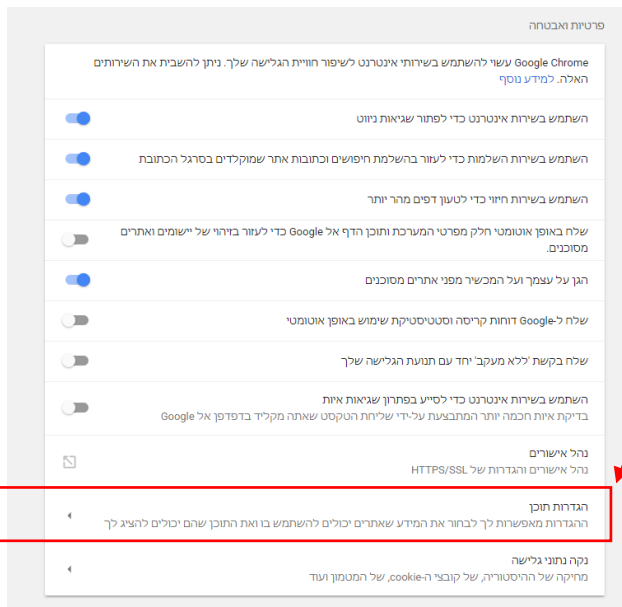

דף הנחיות להפעלת Flash בדפדפן Chrome

1. הנכם נדרשים ללכת לשורה העליונה של הדפדפן שלכם וללחוץ על

3. גללו עד הסוף הדף למטה, ולחצו על

4. תלחצו על הגדרות תוכן

5. תלחצו על Flash

6. יש לוודא שה Flash

פעיל

וללחוץ על הוסף

(שימו לב - ללחוץ על לחצן "הוסף" השני)

7. נפתח החלון הבא:

יש להכניס את הכתובת

<https://stwww1.weizmann.ac.il>

וללחוץ הוסף

8. נוספה שורה חדשה

9. כעת ניתן לפתוח את הדפדפן מחדש (או רענן את הדף) והמצגת תעבוד 😊