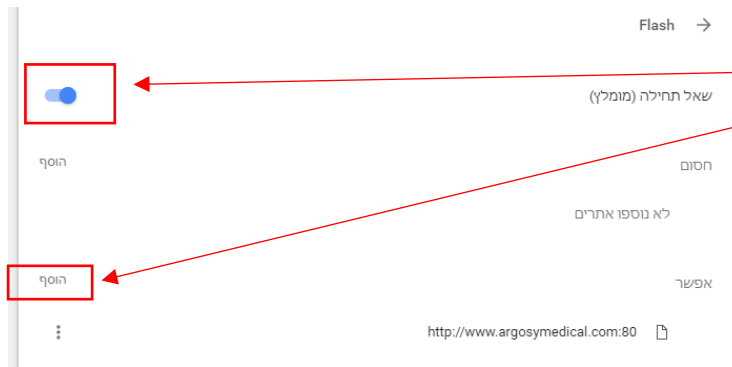

דף הנחיות להפעלת Flash בדפדפן Chrome

1. הנכם נדרשים ללכת לשורה העליונה של הדפדפן שלכם וללחוץ על

3. גללו עד הסוף הדף למטה, ולחצו על

4. תלחצו על הגדרות תוכן

5. תלחצו על Flash

6. יש לוודא שה Flash

פעיל

וללחוץ על הוסף

(שימו לב - ללחוץ על לחצן "הוסף" השני)

7. נפתח החלון הבא:

יש להכניס את הכתובת

<https://stwww1.weizmann.ac.il>

וללחוץ הוסף

8. נוספה שורה חדשה

9. כעת ניתן לפתוח את הדפדפן מחדש (או רענן את הדף) והמצגת תעבוד 😊